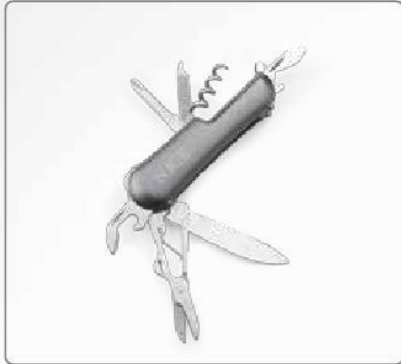

E168
Navaja multiusos / Pocket knife
🇮🇹 159 - 🇪🇸 12 - 🇩🇪 10
🇺🇸 41,900 - 🇬🇧 7,150